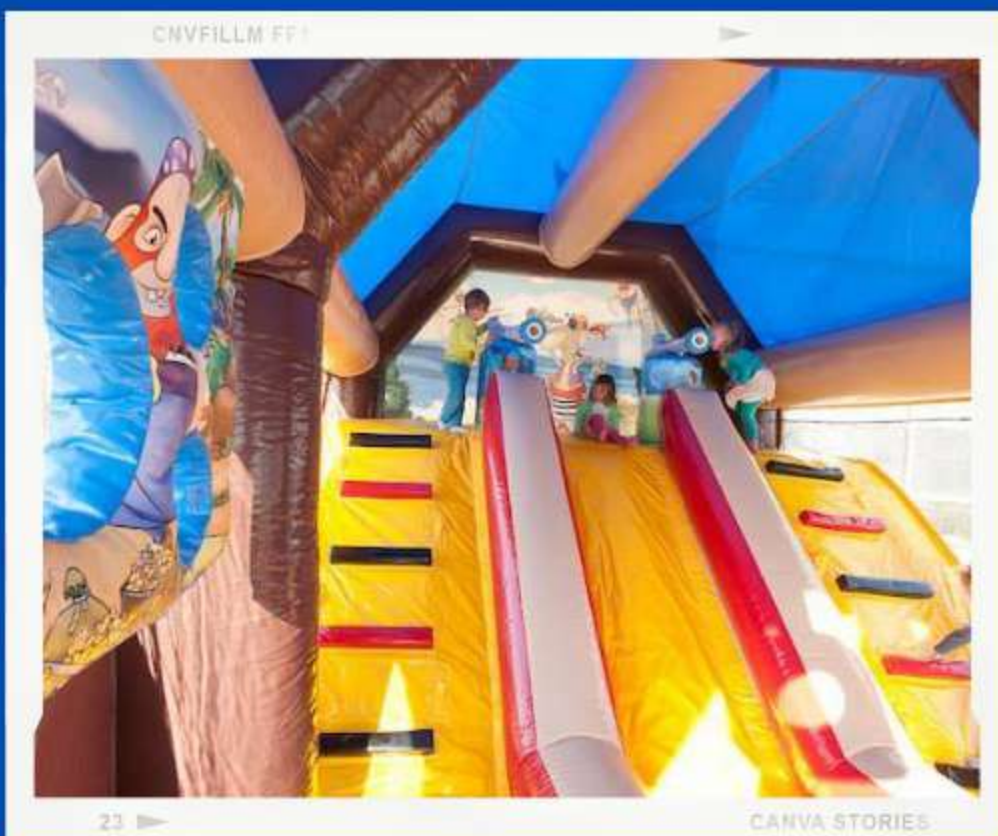

PIRATAS

- A: 5.5m
- L: 7m
- C: 5.5m
- 8 UTILIZADORES até 14 anos

CNVFILLM FF1

23 ▶

CANVA STORIES

⚡ 3X1500w 8 amperes

NAVIO GIGANTE

- A: 6m
- L: 5m
- C: 12m
- 8 UTILIZADORES até 14 anos