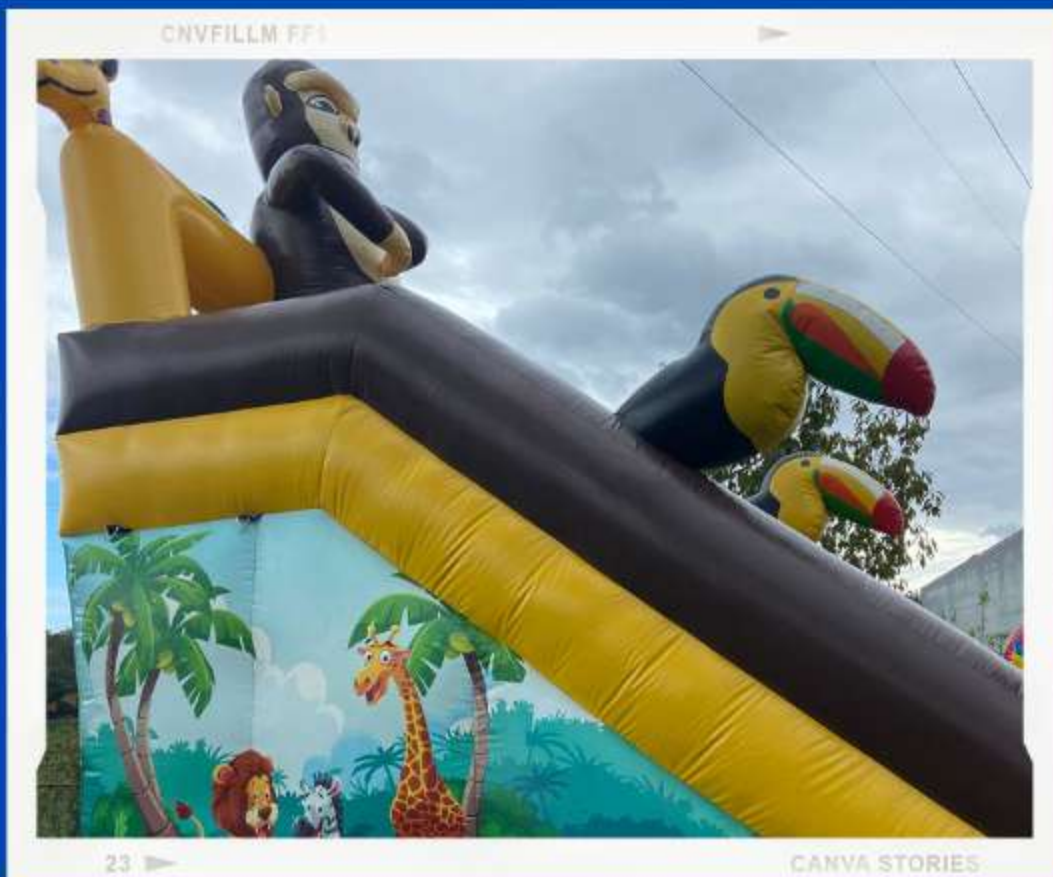

AMIGOS DA SELVA

- A: 6m
- L: 4.5m
- C: 8m
- 8 UTILIZADORES até 14 anos