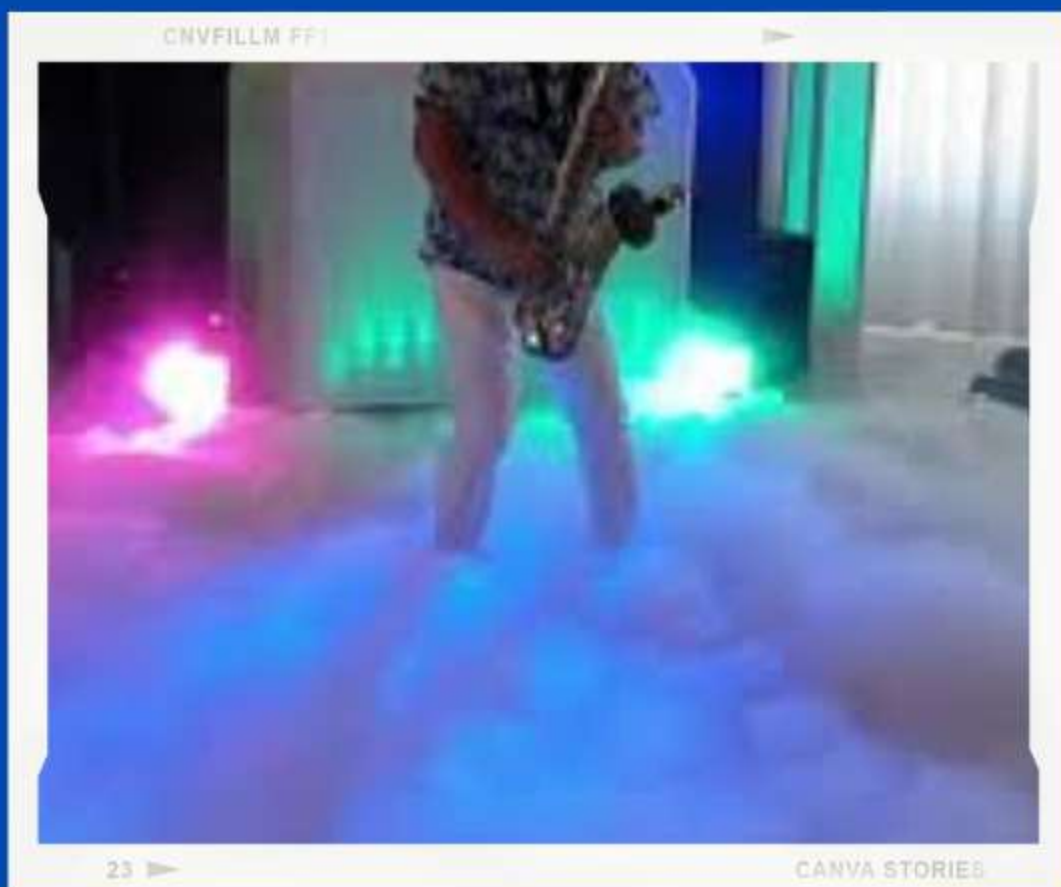

MÁQUINA DE FUMO

- 5LT/ SERVIÇO
- LEVANTAMENTO E ENTREGA EM LOJA