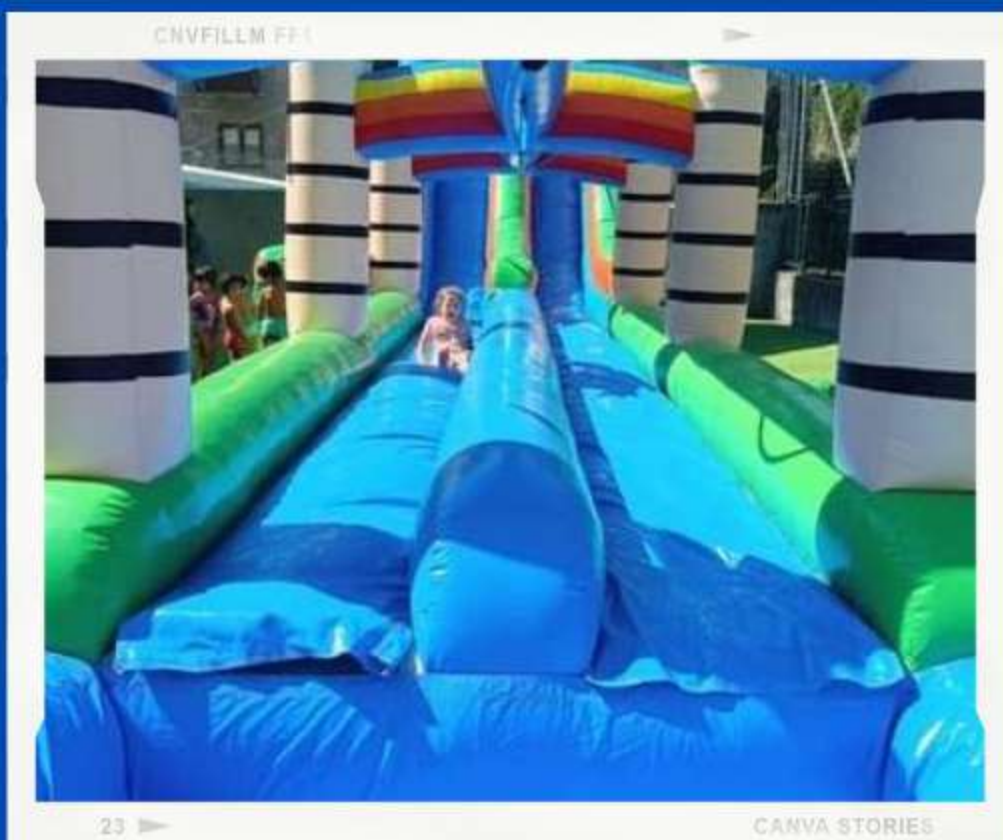

- INCLUI MONITORIZAÇÃO

⚡ 2X1500w 8 amperes