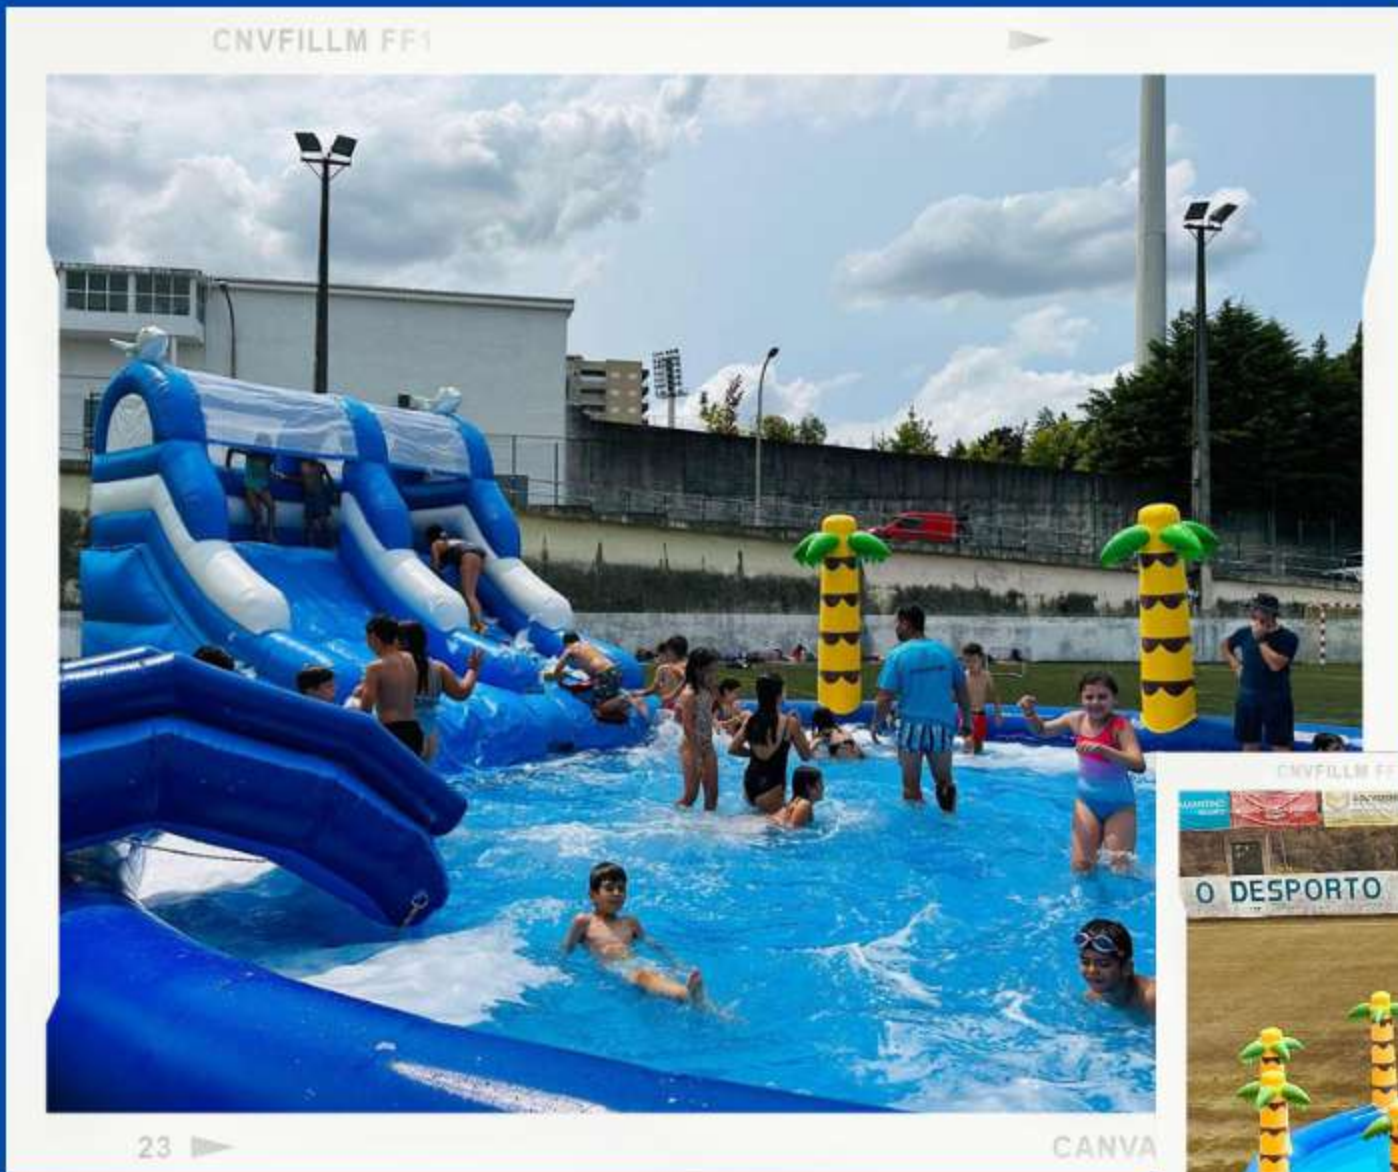

WATER PARK

- PISCINA GIGANTE
- A: 5M
- C: 20M
- L: 16M

- INCLUI
  MONITORIZAÇÃO