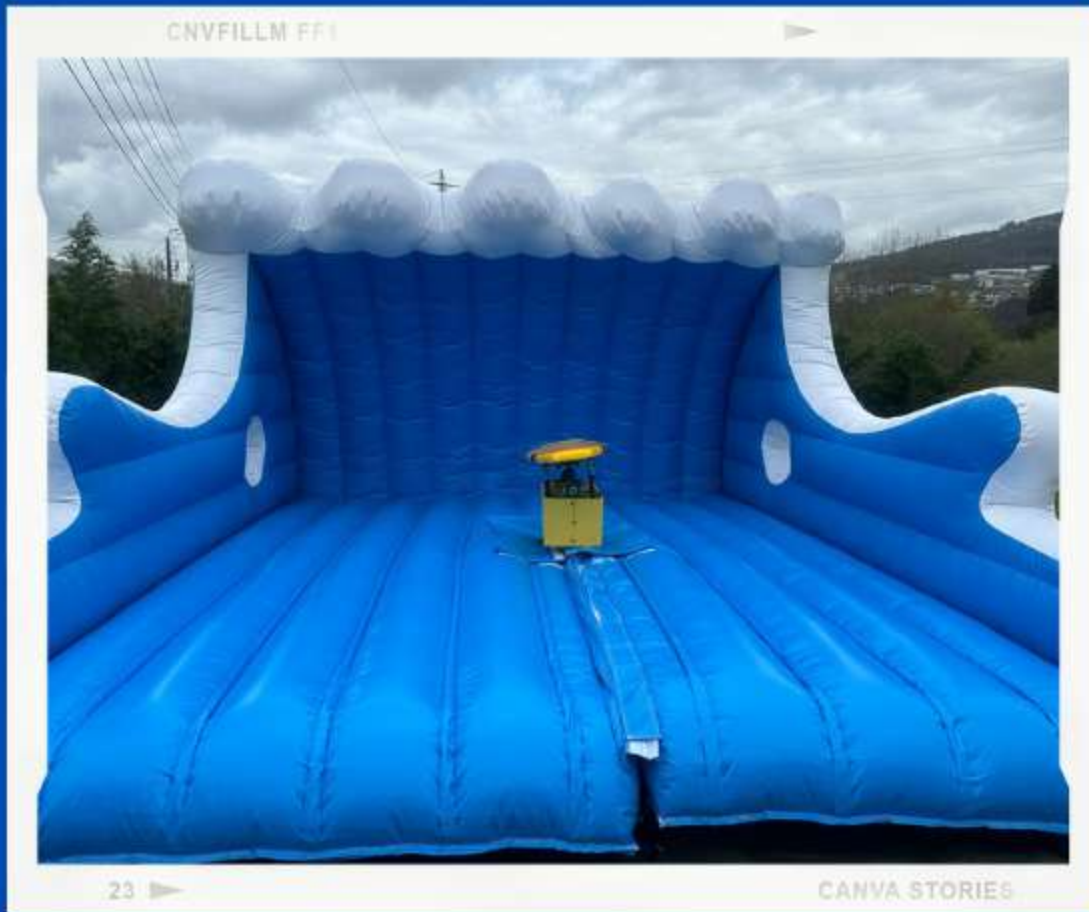

SURFISTA

- A: 3.5m
- L: 4m
- C: 5m
- 1 UTILIZADOR dos 3 aos 99 anos

⚡ 3X1500w 8 amperes