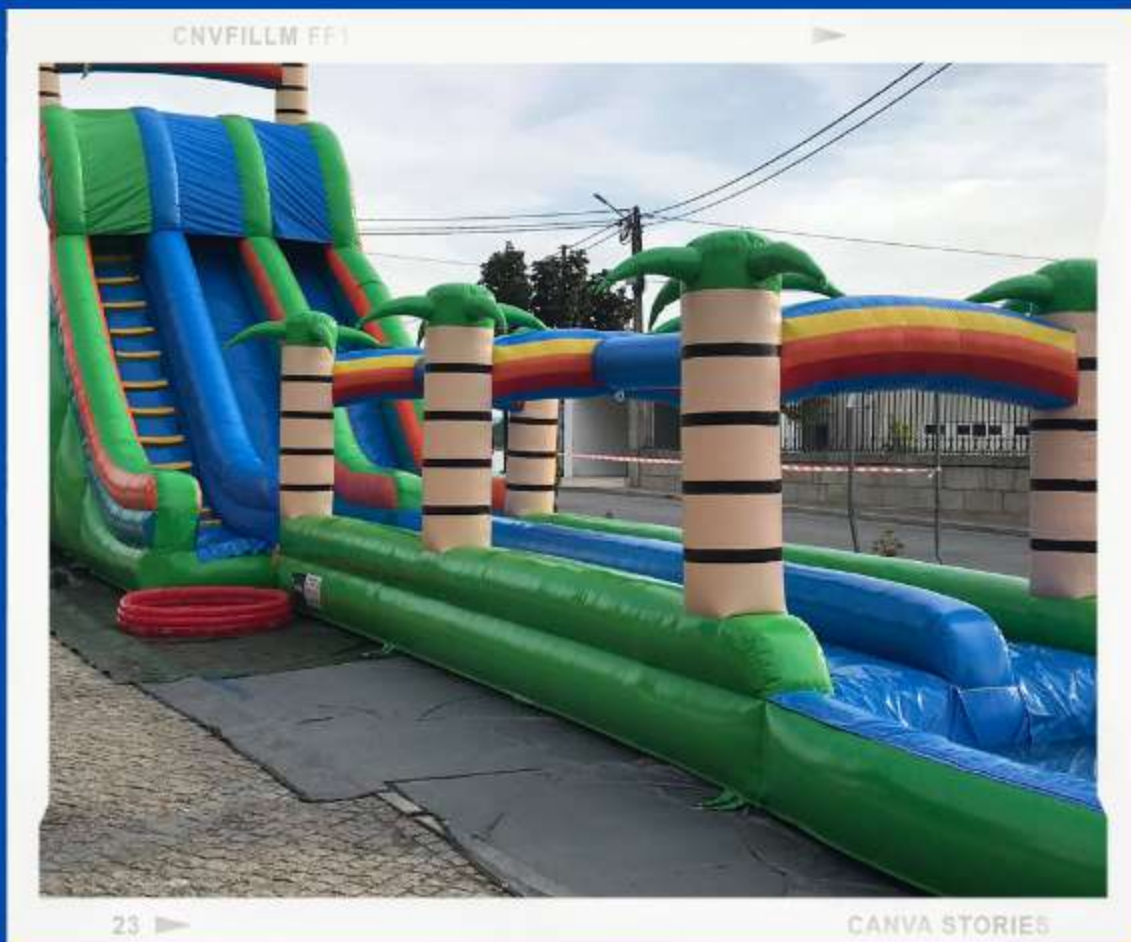

MEGA SLIDE

- A: 7m
- L: 5m
- C: 20m
- 2 UTILIZADORES EM SIMULTÂNEO até 16 anos