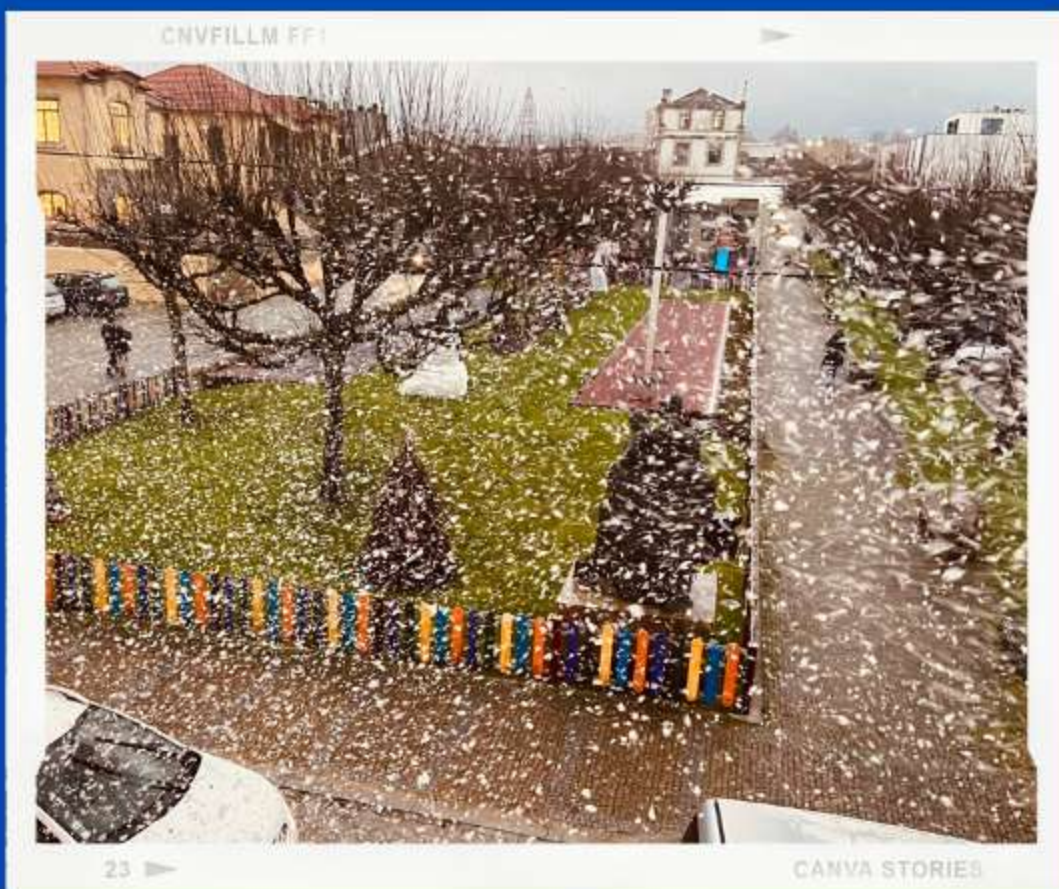

MÁQUINA DE NEVE

- 5LT/ SERVIÇO
- LEVANTAMENTO E ENTREGA EM LOJA