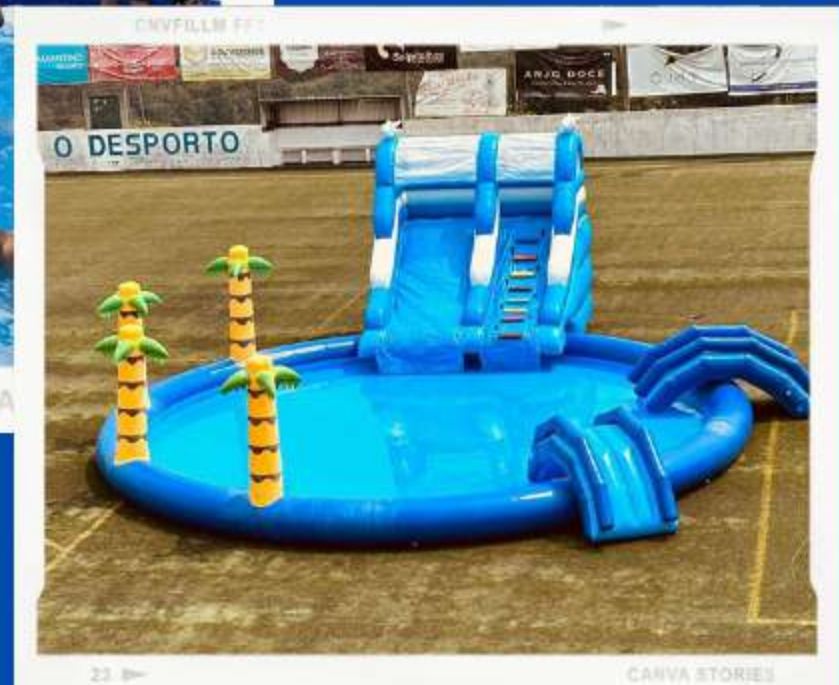

WATER PARK

- PISCINA GIGANTE
- A: 5M
- C: 20M
- L: 16M

- INCLUI
  MONITORIZAÇÃO